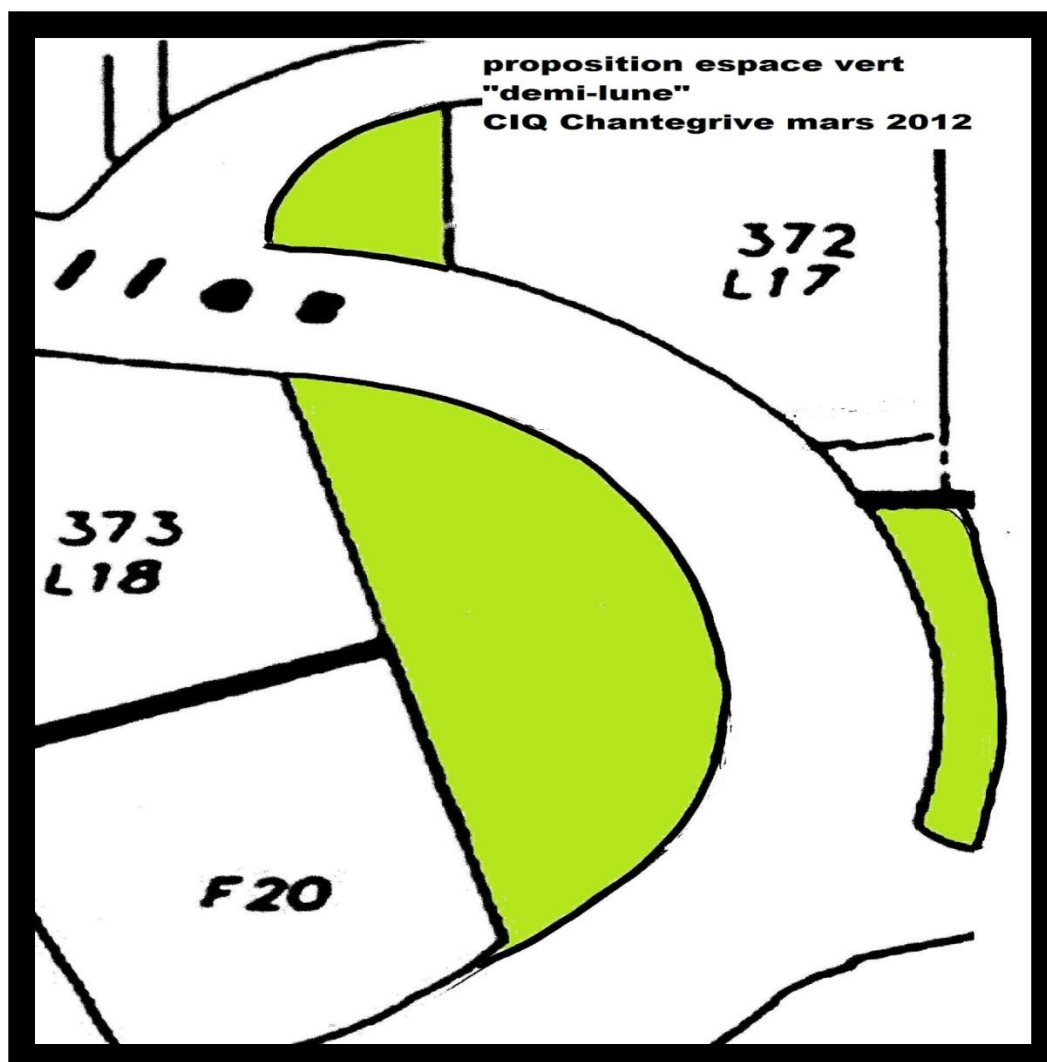

Proposition d'aménagement de l'espace vert « demi-lune » MARS 2012

Domaine de Chantegrive

Objectif : donner un aspect d'espace vert à des terrains qui n'ont jamais été aménagés (dans le cadre de la ZAC) en leur donnant du volume par quelques plantations rustiques. Ces terrains ressemblant à des terrains vagues, ils subissent de temps à autre l'intrusion de véhicules routiers

Localisation : fin de la promenade des flamants roses, entre la rue des éperviers et la rue des tourterelles

Faisabilité : réseau d'irrigation à proximité, terrains remblayés en terre végétale

Proposition générale d'implantation